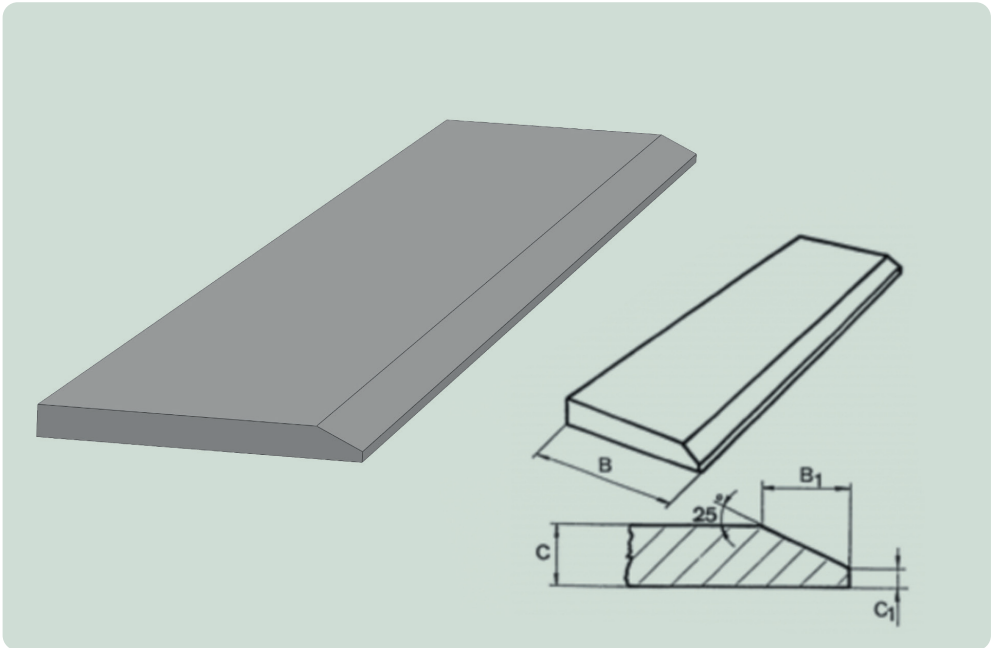

Geha Laverman heeft enkelzijdig messenstaal in meerdere kwaliteiten op voorraad:

HARDOX MESSENSTAAL

Standaard messenstaal maten worden gesneden uit slijtvast plaatmateriaal HARDOX. Dit materiaal heeft een hoge slijtvastheid en een grote weerstand tegen zware schokbelasting en buigspanningen.

Eigenschappen die voor een bakmes uiterst belangrijk zijn. Geha Laverman levert dit standaard messenstaal uit voorraad in de kwaliteiten HARDOX 400 en 500, indien gewenst met materiaalcertificaat. In het tabel kunt de meest gangbare maten terugvinden. Staat uw maat er niet tussen? Geha Laverman kan uiteraard ook andere afmetingen en mesvormen voor u vervaardigen.

GEWALST MESSENSTAAL

Dit standaard messenstaal is vervaardigd uit een Boron-staal en heeft uitstekende eigenschappen en wordt veel toegepast voor minder zwaar belaste delen. Het is slijtvast en wordt geleverd in standaard walslengtes met een hardheid van ca. 500 HB.

In het tabel kunt u de meest gangbare maten terugvinden. Staat uw maat er niet tussen? Neemt u contact met ons op, mogelijk kunnen wij het uit HARDOX voor u vervaardigen.